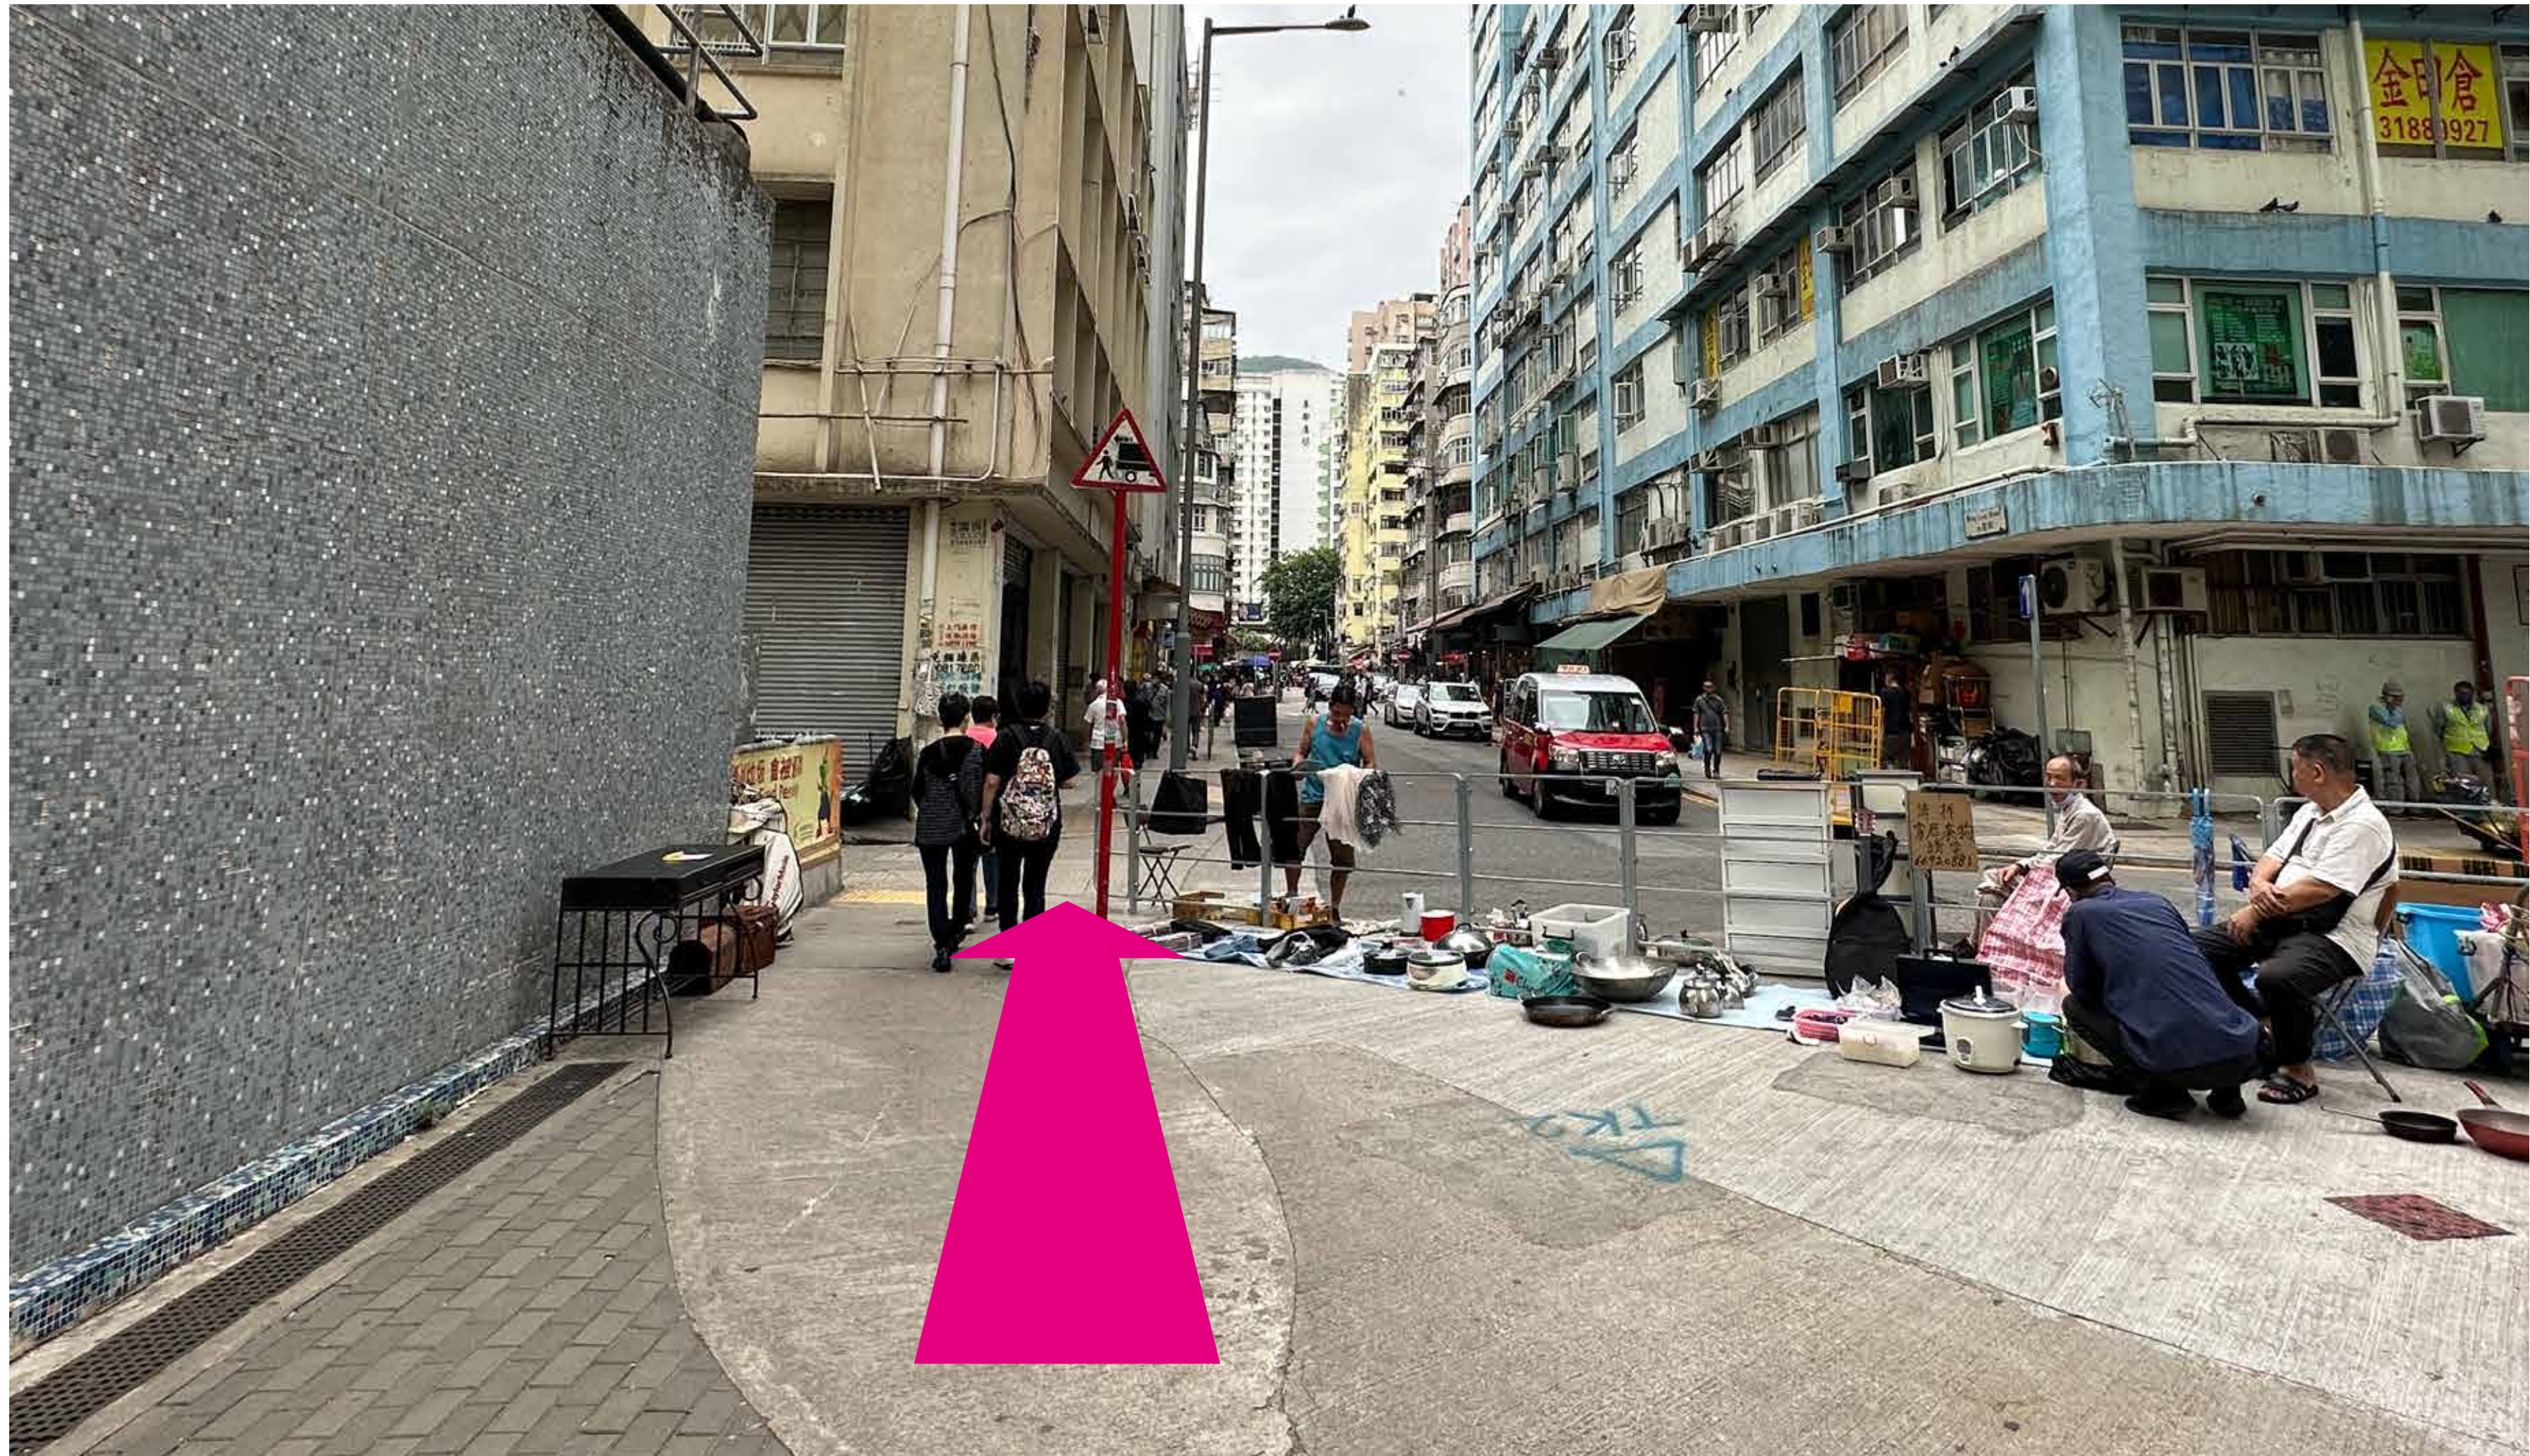

長沙灣港鐵站C1出口
Cheung Sha Wan MTR Exit C1

一直往前行
Move forward

一直往前行
Move forward

右轉
Turn right

進入成記士多
Enter Shing Kee Store

樓梯前往一樓

Up the stairs

到達一樓後左轉
Arrived 1/F and turn left

到達目的地 Play It Loud
Reach the destination Play It Loud